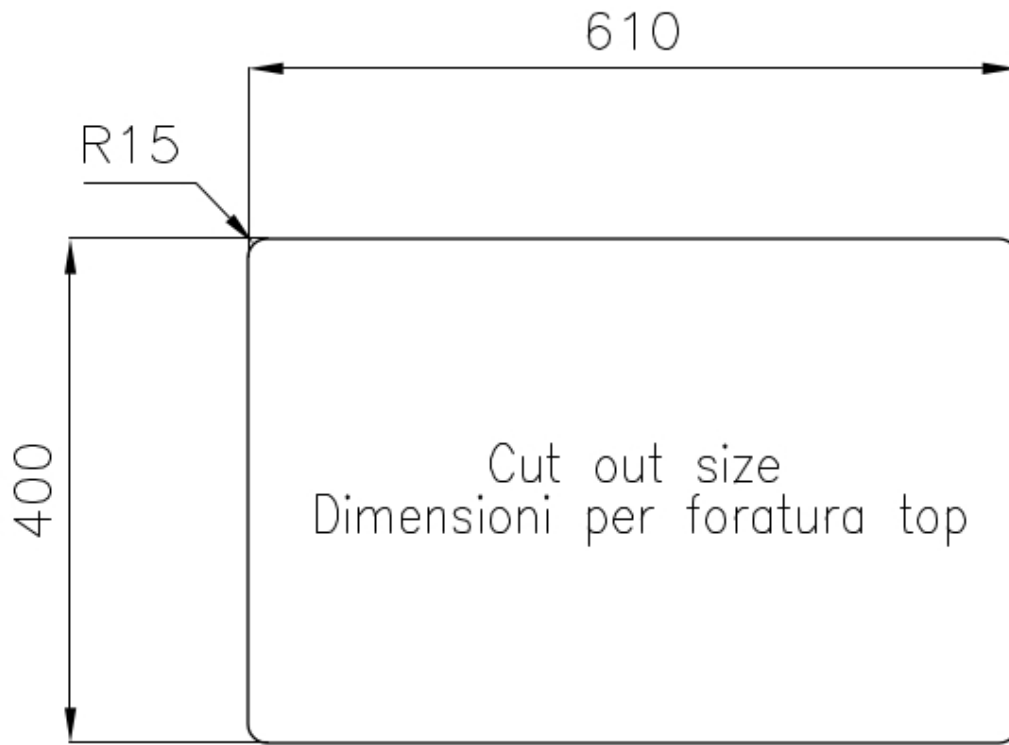

Brossée Foster

Matériau

Acier inoxydable AISI 304

Textures Brossée Foster

Base 80 cm

Dimensions 660x450 mm

Équipement standard Crochets de fixation, joint, vidange, trop-plein et siphon, Emballage en boîte

Trous mitigeur Pas de trous en standard

Trou d'encastrement Voir fiche technique

Égouttoir Non

Largeur 66 cm

Mesure cuve 400x400 + 180x400mm

Numéro cuves 2 cuves

Vidange Vidange de 3,5

DESSINS TECHNIQUES

ACCESSOIRES OPTIONNELS